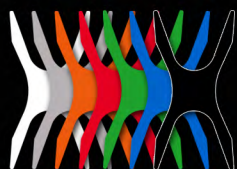

[wechsel : exchange]  
**X**change

Gaming  
Case 

It's your case -  
it's your color

magnetic  
multicolor  
pc-case

[wechsel : exchange]  
**Xange**

**technical data**

| technische Daten

<b>model</b>	Modell:	XANGE
<b>dimensions</b>	Maße:	485 x 200 x 470 mm
<b>mainboards</b>	Mainboards:	Flex ATX, ATX, Micro ATX
<b>drive bays</b>	Laufwerkschächte:	4x 13,34 cm (5.25") front 1x 8,89 cm (3.5") front 5x 8,89 cm (3.5") internal
<b>weight</b>	Gewicht:	6,95 kg
<b>top I/O</b>	Anschlüsse Front:	1x USB 2.0, 1x USB 3.0, 1x eSATA, HD-audio
<b>expansions slots</b>	Schächte:	7x
<b>colored metall plates</b>	farbige Metall-Dekoplaten	3x 7 colors   Farben
<b>colored LED fan controller</b>	Farb-LED-Lüftersteuerung	3x 6 colors   Farben
<b>fans</b>	Lüfter	3x (1x 120 mm installed)
<b>EAN code</b>	EAN Nr.	4716 1233 1378 6

**temperature display & fan speed**  
Temperaturanzeige & Lüfterumdrehung

**six background colors available**  
sechs Hinergrundfarben wählbar

**magnetic  
multicolor  
pc-case**